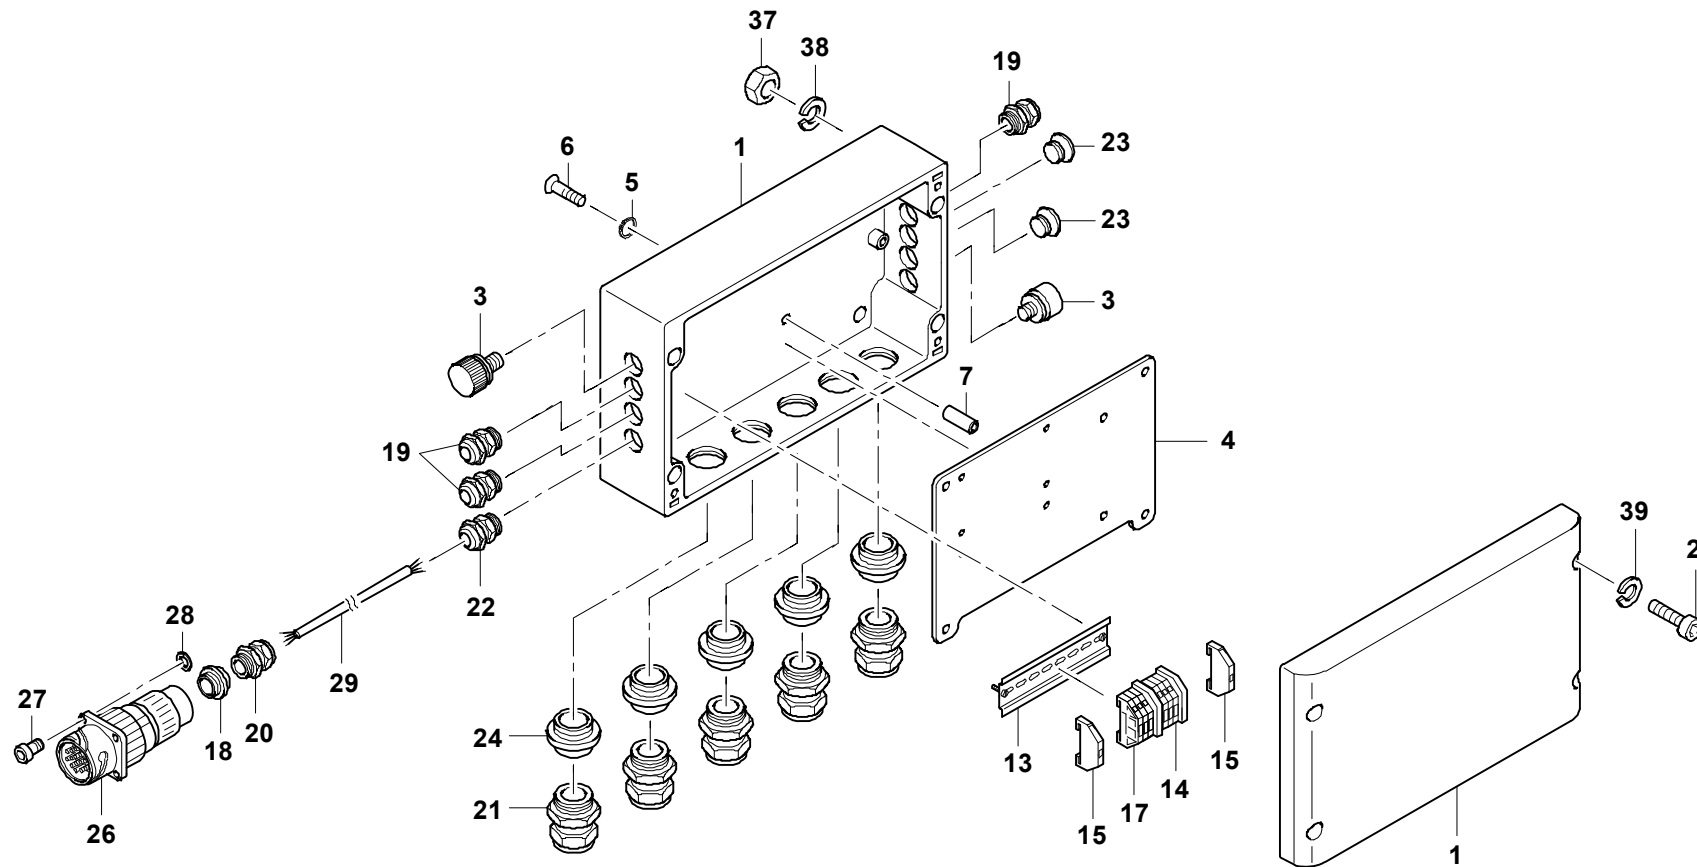

**GROVE**

E.-TEILE I/O TERMINAL TELEZYLINDER  
 ELECTR. PARTS I/O TERMINAL TELESCOPE CYLINDER

BILDТАFEL  
 PICTORIAL DISPLAY

**GMK 5220**

03.09

**3078561-ETL A**

1/3

**G 786**

**GROVE**

E.-TEILE I/O TERMINAL TELEZYLINDER  
 ELECTR. PARTS I/O TERMINAL TELESCOPE CYLINDER

BILDТАFEL  
 PICTORIAL DISPLAY

**GMK 5220**

03.09

**3078561-ETL A**

2/3

**G 786**